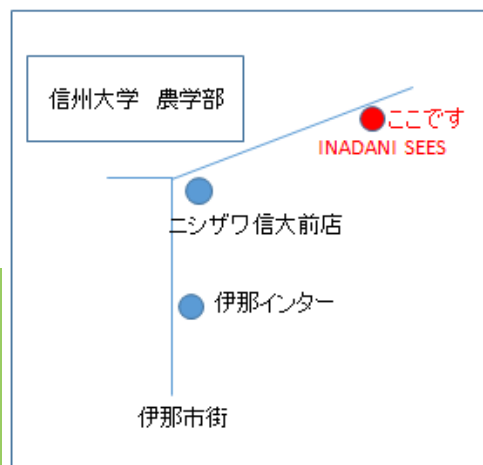

杉本 由起

元神奈川県森林専門職員
(林業普及指導員)

例えば…

1. ・ 森で働きたい！
   - ・ 地元の木を使いたい！
   - ・ 自分の山のことで困っている…
   - ・ 薪のことが知りたい！
   - ・ 森林関係の進学を考えている
   - ・ 伊那の森についてとにかく知りたい！
2. など、森や木のことなら何でもどうぞ！

INADANI SEESとは？

「企てをカタチに。」をテーマに、農林業に関わるイノベーション(変革、革新)の風を起こす、伊那市の産官学連携拠点施設です。